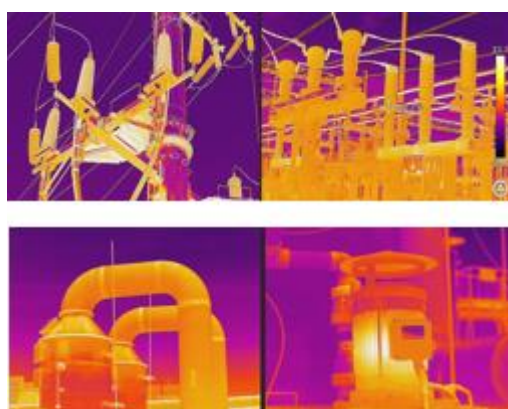

Серия HAMMER

Интеллектуальная тепловизионная камера серии Hammer с разрешением 640 x 480 пикселей, чувствительностью 40 мК и частотой кадров 30 Гц

Тепловизор Guide серии Hammer оборудован детектором с разрешением 640 x 480 пикселей и чувствительностью 40 мК, частота кадров 30 Гц. Диапазон измерения температуры -40 °С...+150 °С, 0 °С...+650 °С с автоматическим переключением, 5 режимов фокусировки, цифровое увеличение 1,1x до 20x. Тепловизор оснащён 8 мегапиксельной камерой с функцией наложения изображений. Фото с камеры видимого спектра перекладывается на термограмму, и за счет прорисовки краев получается чёткое инфракрасное изображение.

Особенности

- Алгоритмы ASIC для детализации пиксельных точек и скрытых опасностей
- 13-мегапиксельная камера с освещением и двойной подсветкой для легкого определения неисправностей
- Частота смены кадров 30 Гц для анализа температуры движущихся объектов
- Водонепроницаемость и пылезащита класса IP54, устойчивость к падению с высоты 2 м
- Беспроводная передача данных и синхронизация по интерфейсам Wi-Fi и Bluetooth
- Тепловизор оборудован лазерный целеуказателем с индикацией, определением расстояние до объекта, есть подсветка, микрофон, динамик, компас и GPS
- В комплекте с камерой два аккумулятора, зарядки хватает на 4 часа работы
- Отслеживает максимальную, минимальную и среднюю температуры анализируемого объекта
- Оборудован сигнализацией пороговой температуры (изображение и голос)